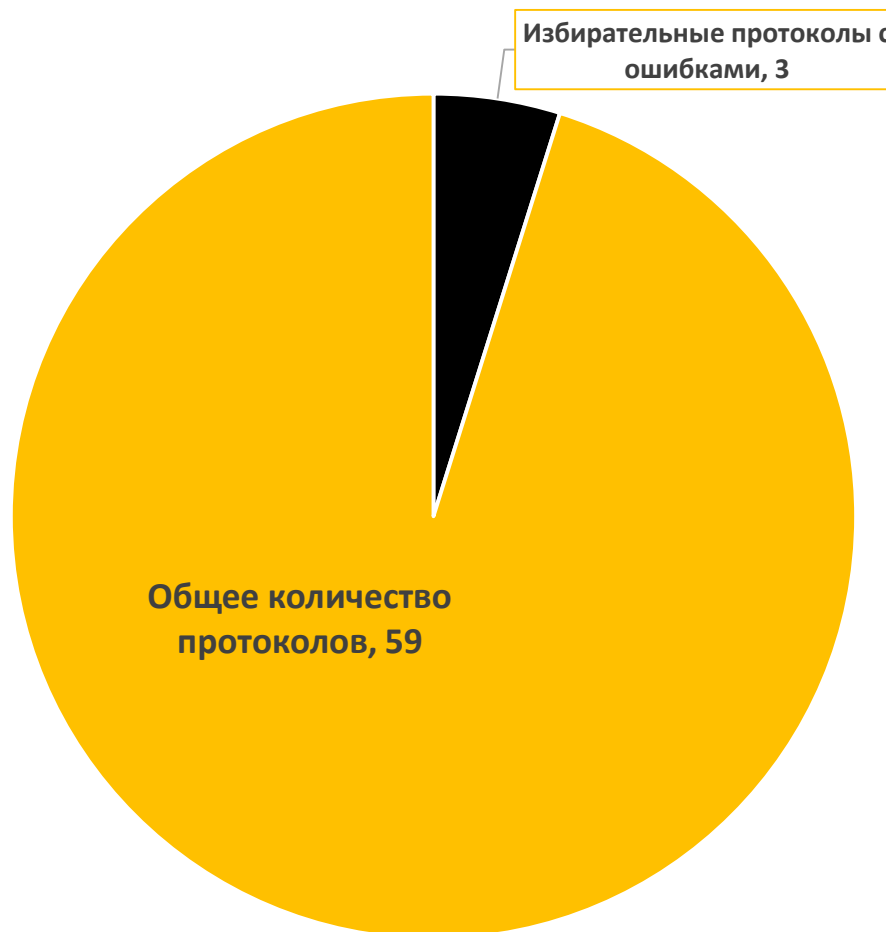

Сравнение избирательных протоколов с ошибками
с общим количеством протоколов
Выборы генерального примара муниципия Бэлць