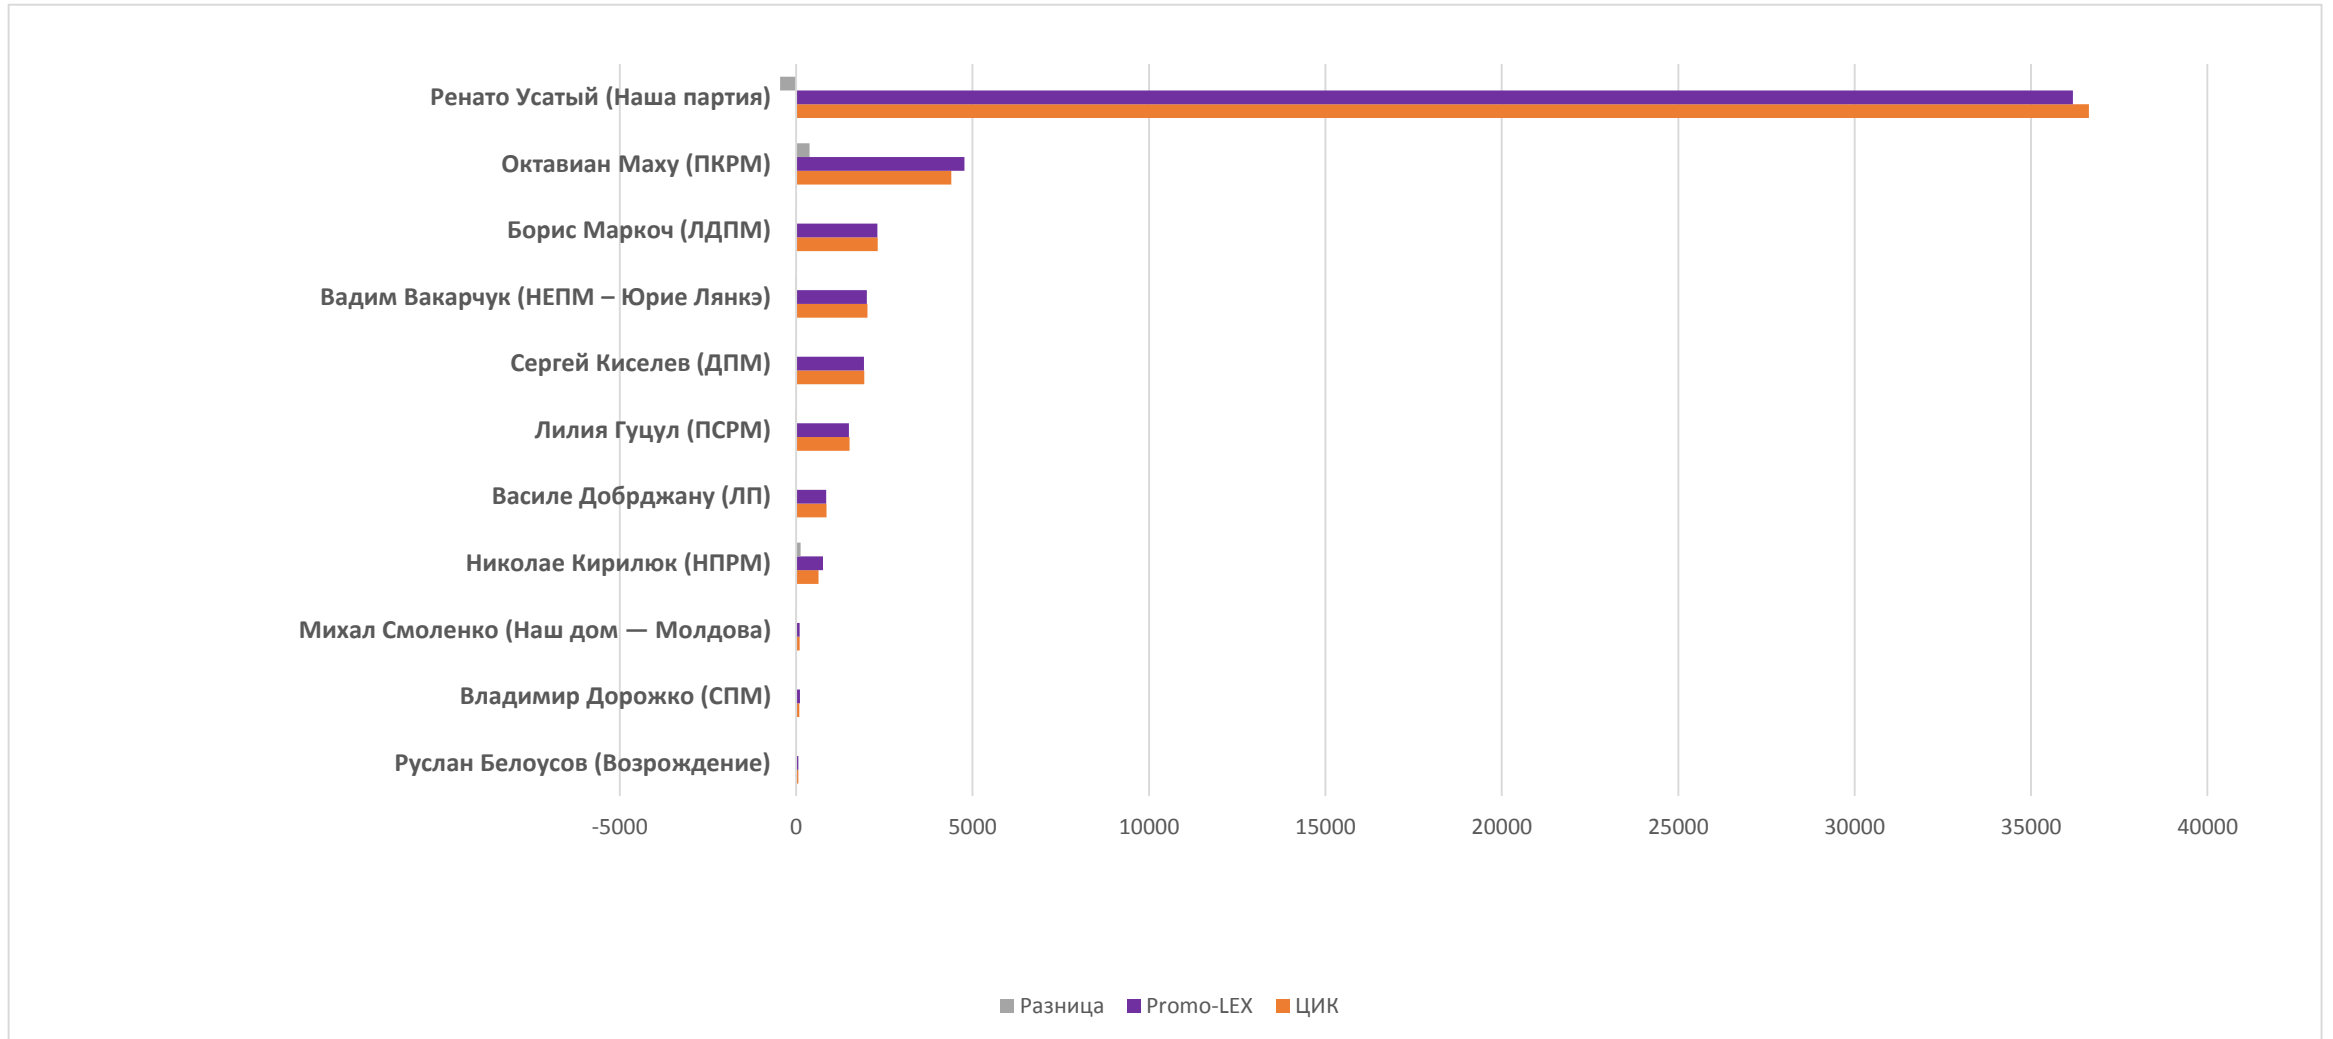

Параллельный подсчет голосов. Выборы генерального примара муниципия Бэлць