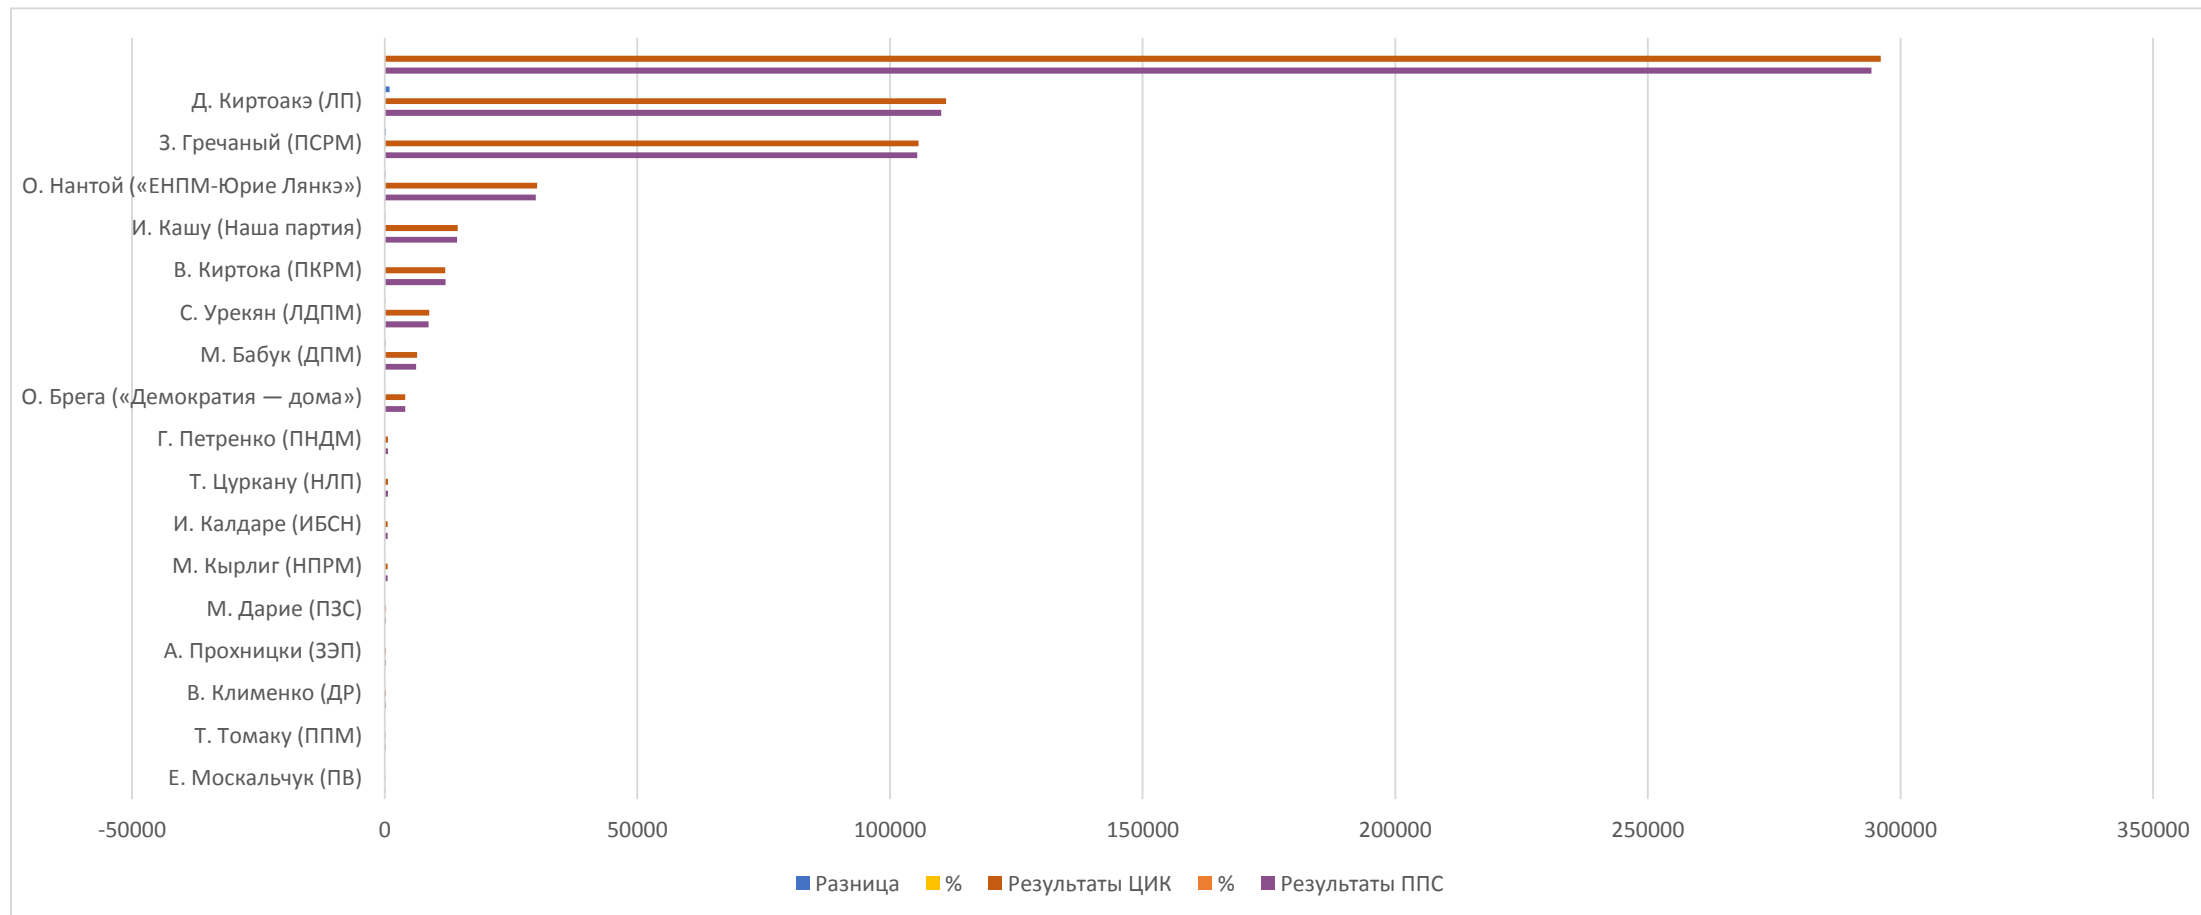

Параллельный подсчет голосов. Выборы генерального примара муниципия Кишинев