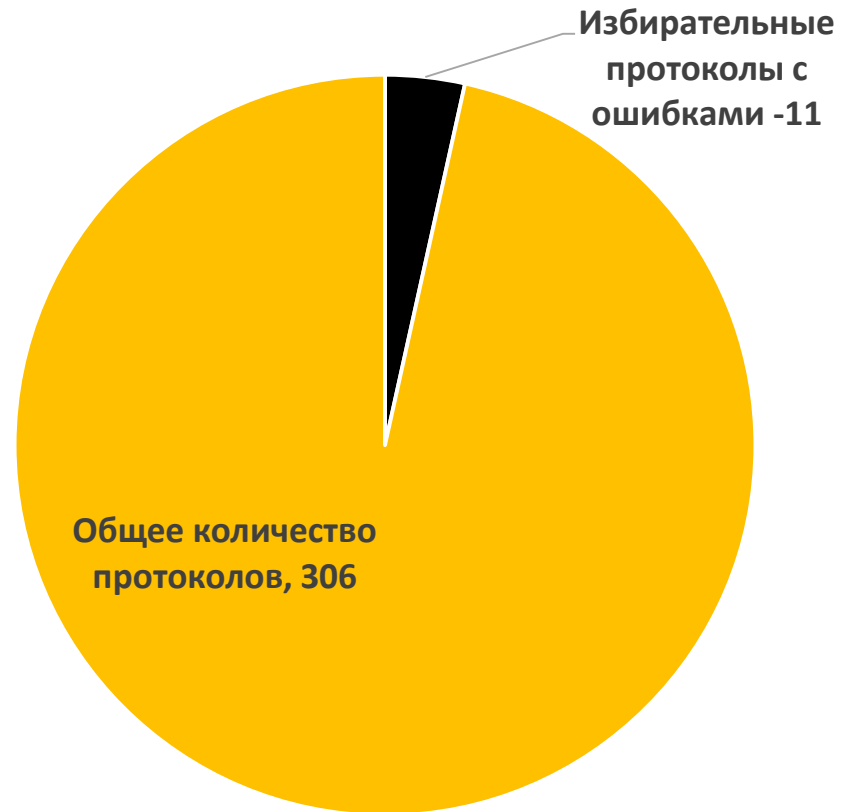

# Параллельный подсчет голосов. Выборы генерального примара муниципия Кишинев

	Результаты ППС	%	Результаты ЦИК	%	Разница
Елизавета Москальчук (Партия «Возрождение»)	144	0,05	145	0,05	-4
Татьяна Томаку (Партия «Патриоты Молдовы»)	207	0,07	212	0,07	5
Валерий Клименко («Равноправие»)	263	0,09	265	0,09	2
А. Прохницки (Зеленая экологическая партия)	267	0,09	261	0,09	-6
М. Дарие (Партия закона и справедливости)	286	0,10	281	0,09	-5
Михаил Кырлиг (Народная партия РМ)	564	0,19	574	0,19	10
И. Калдаре (ИБ «Список народа»)	579	0,20	565	0,19	-14
Т.Цуркану (Национально-либеральная партия)	609	0,21	633	0,21	24
Г.Петренко (Партия «Наш дом — Молдова»)	610	0,21	608	0,21	-2
Олег Брега («Демократия — дома»)	4033	1,37	4066	1,37	33
Моника Бабук (ДПМ)	6229	2,12	6417	2,17	188
С. Урекян (ЛДПМ)	8674	2,95	8806	2,97	132
В. Киртока (ПКРМ)	12024	4,09	11964	4,04	-60
Илиан Кашу (Наша партия)	14314	4,86	14424	4,87	110
Оазу Нантой (ИБ «ЕНПМ — Юрие Лянкэ»)	29906	10,16	30126	10,18	220
Зинаида Гречаный (ПСРМ)	105400	35,82	105644	35,68	244
Дорин Киртоакэ (ЛП)	110151	37,43	111075	37,52	924

# Нарушение при закрытии 306 избирательных участков и подведении итогов голосования. Выборы генерального примара муниципия Кишинев