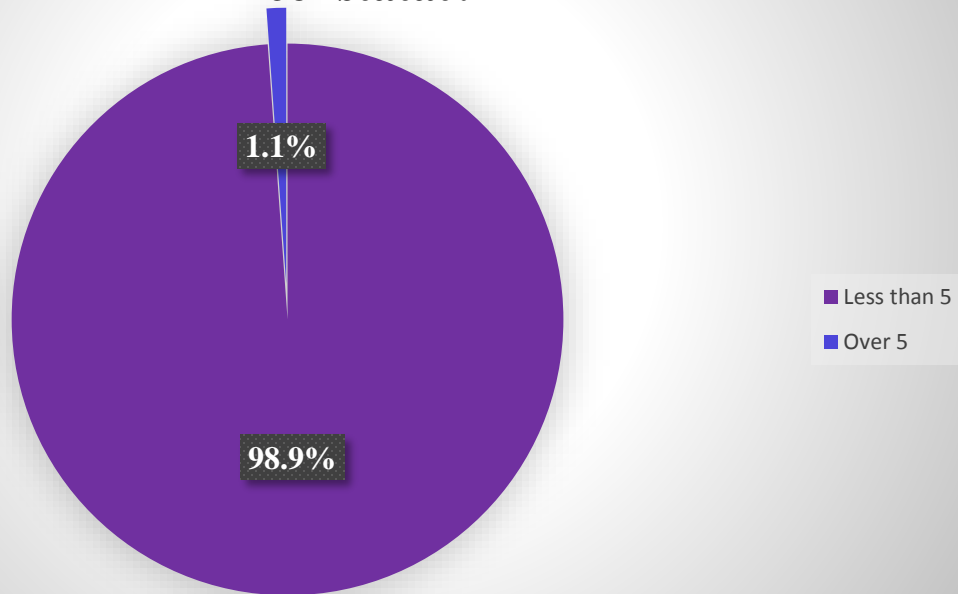

Promo - LEX

Promovarea democrației și a drepturilor omului

**Buletinele de vot nerepartizate membrilor
BESV sunt păstrate în loc sigur în incinta
secției de votare?**

**Câți alegători au votat fără aplicarea
ștampilei „Alegeri 30.11.2014” în fișa de
însoțire a buletinului de identitate?**

Câți alegători au votat fără documente de identitate sau cu documente necorespunzătoare?

Câți alegători au votat fără verificarea de către membrii BESV a fișei de însoțire a buletinul de identitate?

Câte cazuri de intrare nejustificată a mai mult decât un alegător în cabina de vot ați constatat?

Ați constatat în perimetrul și/sau în apropierea secției de votare zvonuri, tentative sau chiar situații de recompense materiale sau bănești oferite alegătorilor?

Ați constatat vreun caz de influență asupra alegătorilor pentru a le determina alegerea?