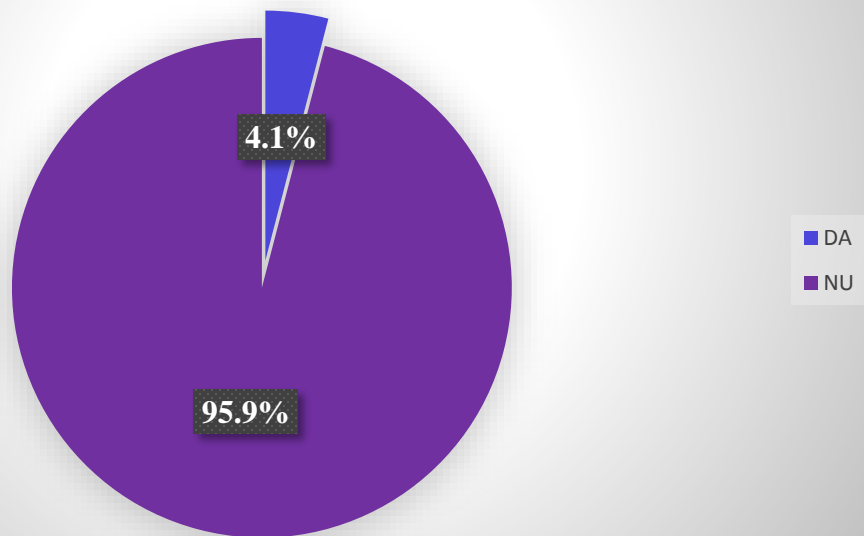

A fost vreun caz de oprire temporară sau suspendare nejustificată a votării în secția de votare?