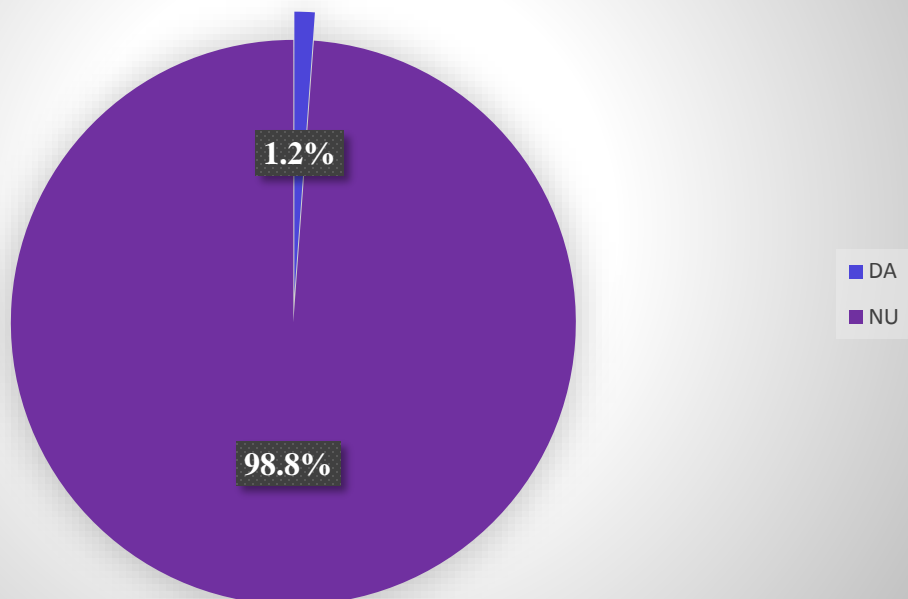

Ați constatat acte de violență sau intimidări ale alegătorilor, sau altor persoane?