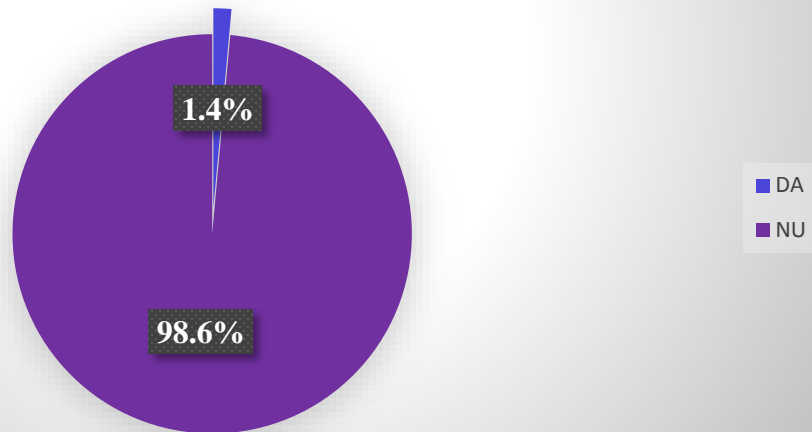

Ați constatat în apropierea secției de votare autocare, rutiere sau alte unități de transport care în mod normal nu ar avea ce căuta în preajmă sau care transportă în mod organizat alegătorii?