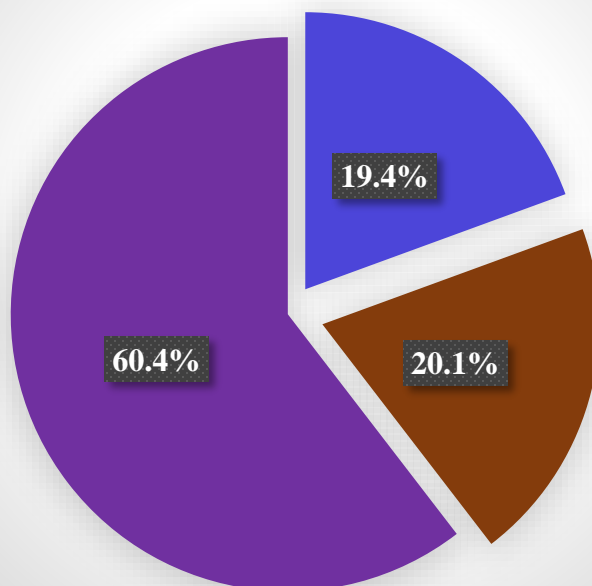

Cum apreciază operatorul calitatea conexiunii la Internet?