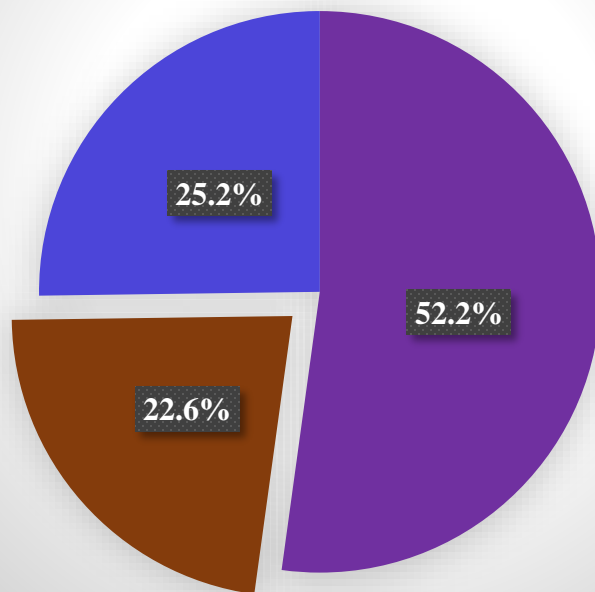

Cum apreciați prestația operatorilor care gestionează Registrul de Stat al Alegătorilor?