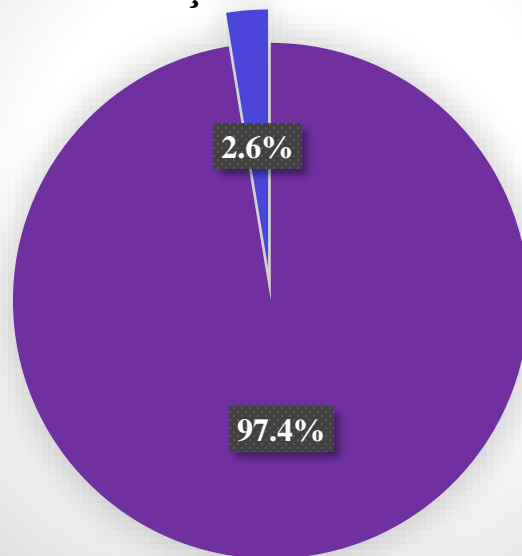

Promo - LEX

Promovarea democrației și a drepturilor omului

**Buletinele de vot nerepartizate membrilor
BESV sunt păstrate în loc sigur în incinta
secției de votare?**

**Câți alegători au votat fără aplicarea
ștampilei „Alegeri 30.11.2014” în fișa de
însoțire a buletinului de identitate?**

Câți alegători au votat fără documente de identitate sau cu documente necorespunzătoare?

Câți alegători au votat fără verificarea de către membrii BESV a fișei de însoțire a buletinul de identitate?

Câte cazuri de intrare nejustificată a mai mult decât un alegător în cabina de vot ați constatat?

Ați constatat în perimetrul și/sau în apropierea secției de votare zvonuri, tentative sau chiar situații de recompense materiale sau bănești oferite alegătorilor?

Ați constatat vreun caz de influență asupra alegătorilor pentru a le determina alegerea?