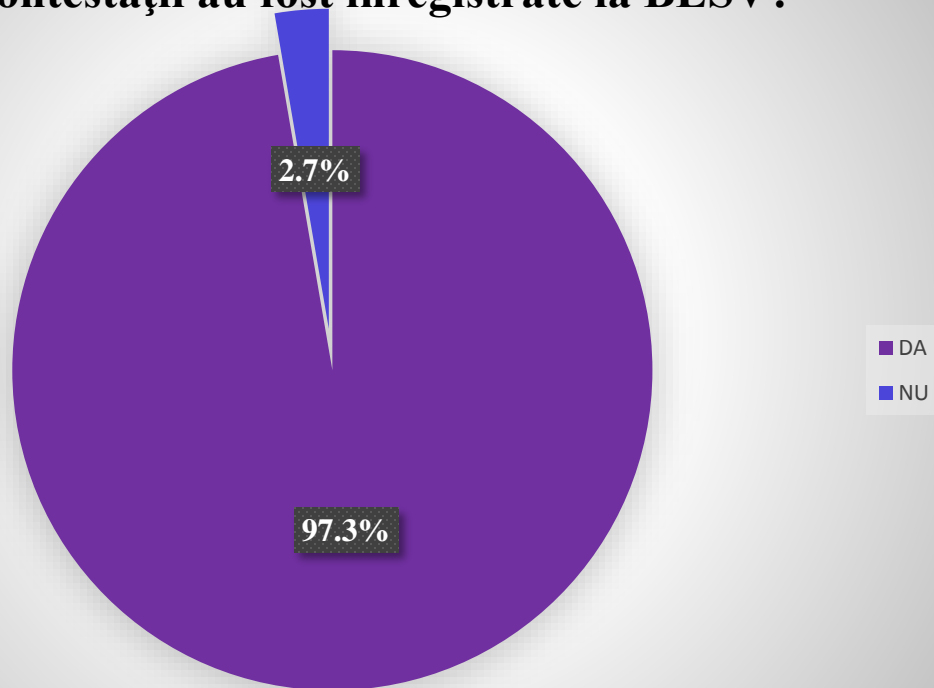

Câți alegători au votat fără documente de identitate sau cu documente necorespunzătoare?

Câți alegători au votat fără verificarea de către membrii BESV a fișei de însoțire a buletinul de identitate?

Câte cazuri de intrare nejustificată a mai mult decât un alegător în cabina de vot ați constatat?

Ați constatat în perimetrul și/sau în apropierea secției de votare zvonuri, tentative sau chiar situații de recompense materiale sau bănești oferite alegătorilor?

Ați constatat vreun caz de influență asupra alegătorilor pentru a le determina alegerea?

Ați constatat în apropierea secției de votare autocare, rutiere sau alte unități de transport care în mod normal nu ar avea ce căuta în preajmă sau care transportă în mod organizat alegătorii?

A fost vreun caz de oprire temporară sau suspendare nejustificată a votării în secția de votare?

Ați constatat acte de violență sau intimidări ale alegătorilor, sau altor persoane?

Contestații au fost înregistrate la BESV?

În secția de votare au fost prezenți și alți observatori (de la partide, naționali, internaționali)?