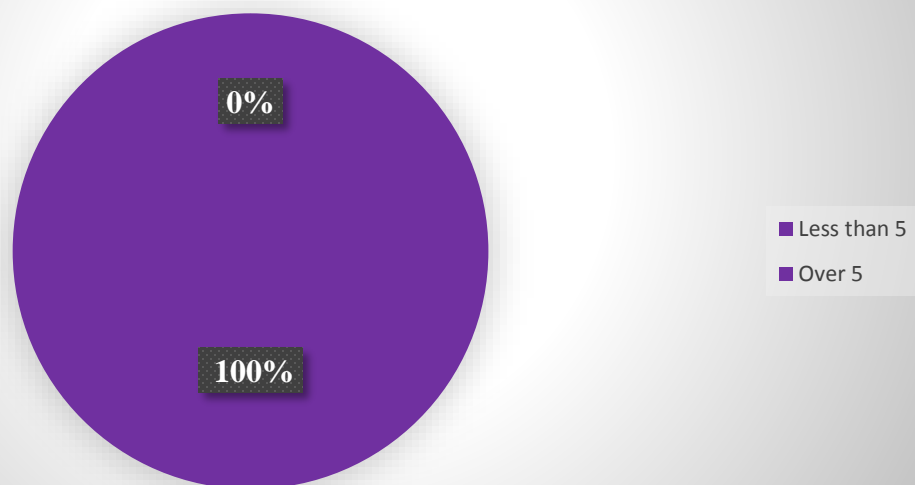

Promo - LEX

Promovarea democrației și a drepturilor omului

**Buletinele de vot nerepartizate membrilor
BESV sunt păstrate în loc sigur în incinta
secției de votare?**

**Câți alegători au votat fără aplicarea
ștampilei „Alegeri 30.11.2014” în fișa de
însoțire a buletinului de identitate?**

Câți alegători au votat fără documente de identitate sau cu documente necorespunzătoare?

Câți alegători au votat fără verificarea de către membrii BESV a fișei de însoțire a buletinul de identitate?

Câte cazuri de intrare nejustificată a mai mult decât un alegător în cabina de vot ați constatat?