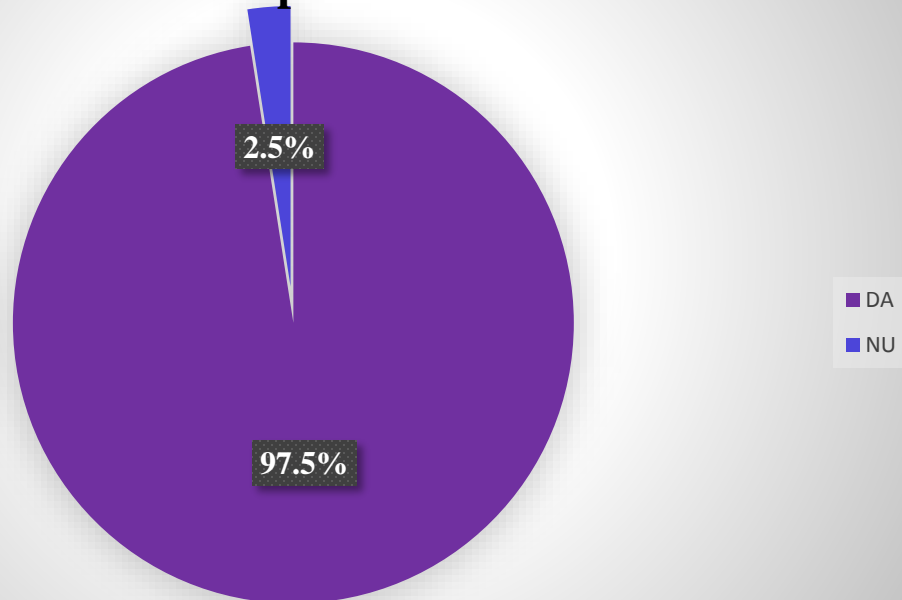

Vi s-a oferit posibilitatea observării libere a tuturor procedurilor?