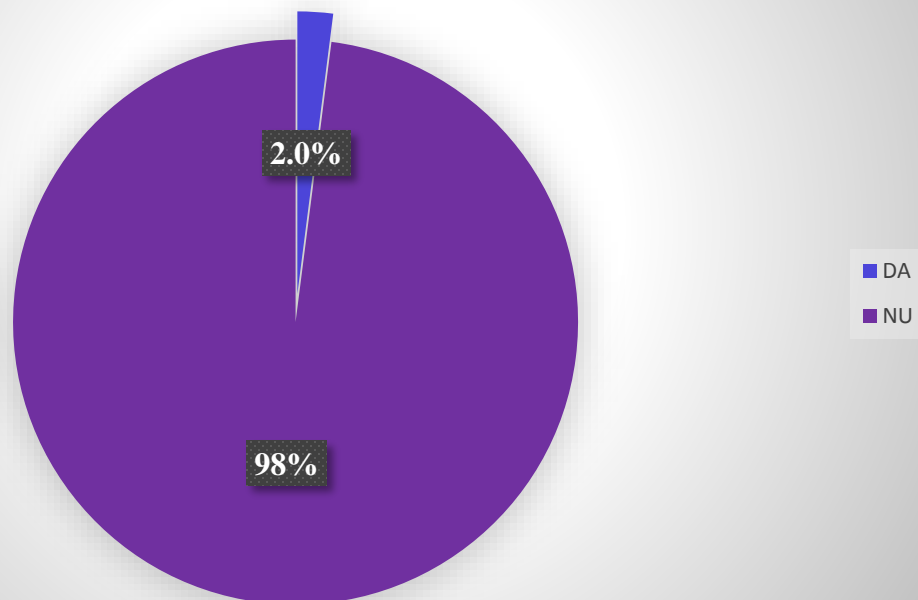

Promo - LEX

Promovarea democrației și a drepturilor omului

**Buletinele de vot nerepartizate membrilor
BESV sunt păstrate în loc sigur în incinta
secției de votare?**

**Câți alegători au votat fără aplicarea
ștampilei „Alegeri 30.11.2014” în fișa de
însoțire a buletinului de identitate?**

Câți alegători au votat fără documente de identitate sau cu documente necorespunzătoare?

Câți alegători au votat fără verificarea de către membrii BESV a fișei de însoțire a buletinul de identitate?

Câte cazuri de intrare nejustificată a mai mult decât un alegător în cabina de vot ați constatat?

Ați constatat în perimetrul și/sau în apropierea secției de votare zvonuri, tentative sau chiar situații de recompense materiale sau bănești oferite alegătorilor?

Ați constatat vreun caz de influență asupra alegătorilor pentru a le determina alegerea?