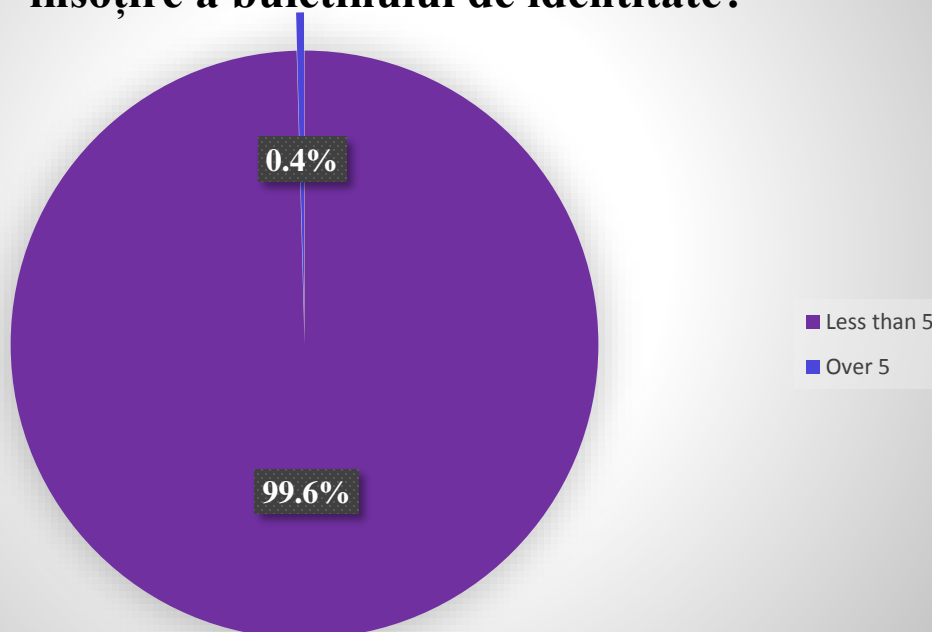

Promo - LEX

Promovarea democrației și a drepturilor omului

**Buletinele de vot nerepartizate membrilor
BESV sunt păstrate în loc sigur în incinta
secției de votare?**

**Câți alegători au votat fără aplicarea
ștampilei „Alegeri 30.11.2014” în fișa de
însoțire a buletinului de identitate?**

Câți alegători au votat fără documente de identitate sau cu documente necorespunzătoare?

Câți alegători au votat fără verificarea de către membrii BESV a fișei de însoțire a buletinul de identitate?

Câte cazuri de intrare nejustificată a mai mult decât un alegător în cabina de vot ați constatat?

Ați constatat în perimetrul și/sau în apropierea secției de votare zvonuri, tentative sau chiar situații de recompense materiale sau bănești oferite alegătorilor?

Ați constatat vreun caz de influență asupra alegătorilor pentru a le determina alegerea?