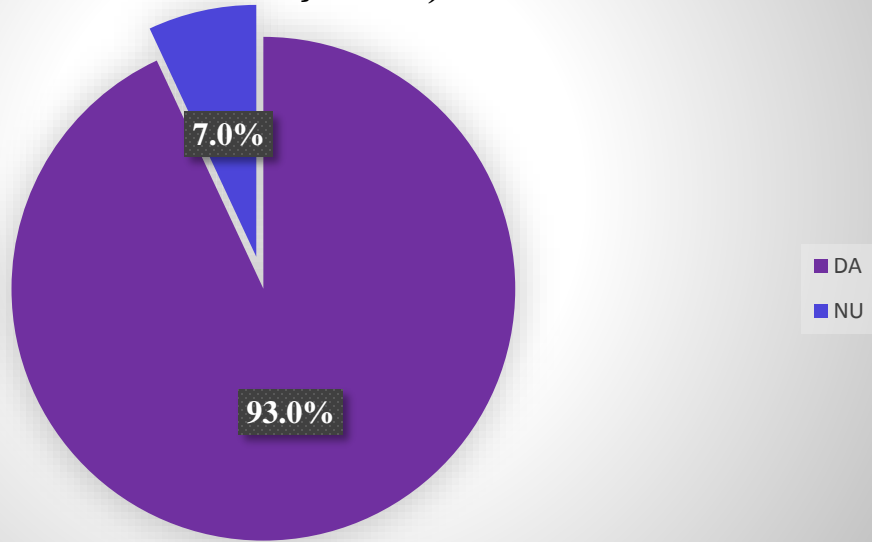

Câți alegători au votat fără documente de identitate sau cu documente necorespunzătoare?

Câți alegători au votat fără verificarea de către membrii BESV a fișei de însoțire a buletinul de identitate?

Câte cazuri de intrare nejustificată a mai mult decât un alegător în cabina de vot ați constatat?

Ați constatat în perimetrul și/sau în apropierea secției de votare zvonuri, tentative sau chiar situații de recompense materiale sau bănești oferite alegătorilor?

Ați constatat vreun caz de influență asupra alegătorilor pentru a le determina alegerea?

Ați constatat în apropierea secției de votare autocare, rutiere sau alte unități de transport care în mod normal nu ar avea ce căuta în preajmă sau care transportă în mod organizat alegătorii?

A fost vreun caz de oprire temporară sau suspendare nejustificată a votării în secția de votare?

Ați constatat acte de violență sau intimidări ale alegătorilor, sau altor persoane?

Contestații au fost înregistrate la BESV?

În secția de votare au fost prezenți și alți observatori (de la partide, naționali, internaționali)?