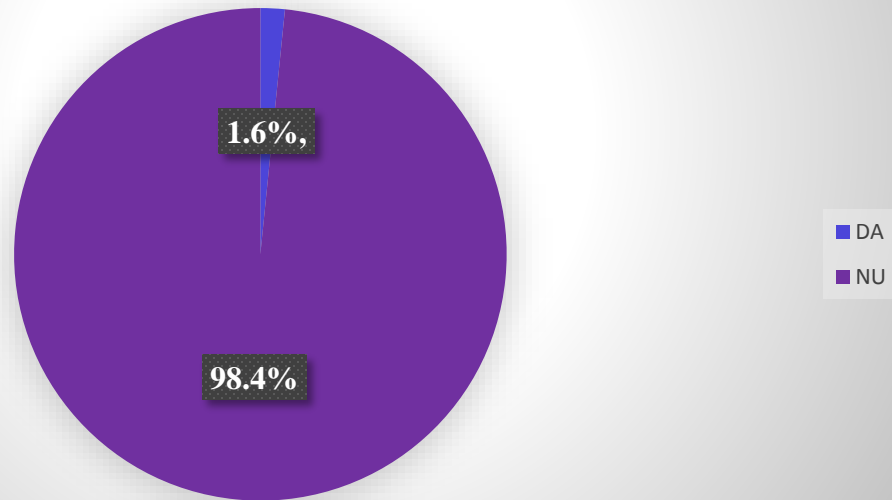

Promo - LEX

Promovarea democrației și a drepturilor omului

**Buletinele de vot nerepartizate membrilor
BESV sunt păstrate în loc sigur în incinta
secției de votare?**

**Câți alegători au votat fără aplicarea
ștampilei „Alegeri 30.11.2014” în fișa de
însoțire a buletinului de identitate?**

Câți alegători au votat fără documente de identitate sau cu documente necorespunzătoare?

Câți alegători au votat fără verificarea de către membrii BESV a fișei de însoțire a buletinul de identitate?

Câte cazuri de intrare nejustificată a mai mult decât un alegător în cabina de vot ați constatat?

Ați constatat în perimetrul și/sau în apropierea secției de votare zvonuri, tentative sau chiar situații de recompense materiale sau bănești oferite alegătorilor?

Ați constatat vreun caz de influență asupra alegătorilor pentru a le determina alegerea?