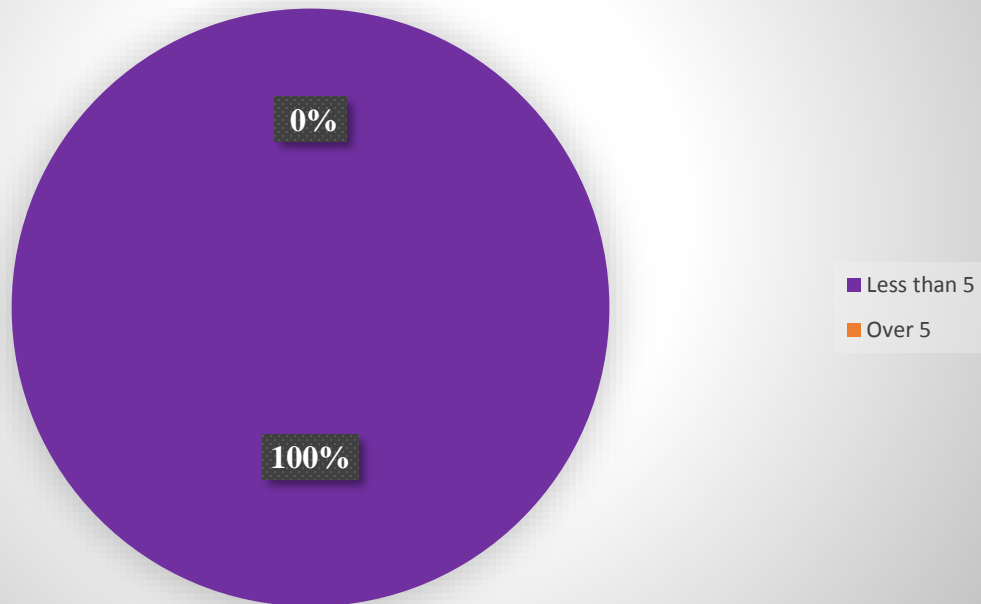

Promo - LEX

Promovarea democrației și a drepturilor omului

**Buletinele de vot nerepartizate membrilor
BESV sunt păstrate în loc sigur în incinta
secției de votare?**

**Câți alegători au votat fără aplicarea
ștampilei „Alegeri 30.11.2014” în fișa de
însoțire a buletinului de identitate?**

Câți alegători au votat fără documente de identitate sau cu documente necorespunzătoare?

Câți alegători au votat fără verificarea de către membrii BESV a fișei de însoțire a buletinul de identitate?

Câte cazuri de intrare nejustificată a mai mult decât un alegător în cabina de vot ați constatat?

Ați constatat în perimetrul și/sau în apropierea secției de votare zvonuri, tentative sau chiar situații de recompense materiale sau bănești oferite alegătorilor?

Ați constatat vreun caz de influență asupra alegătorilor pentru a le determina alegerea?