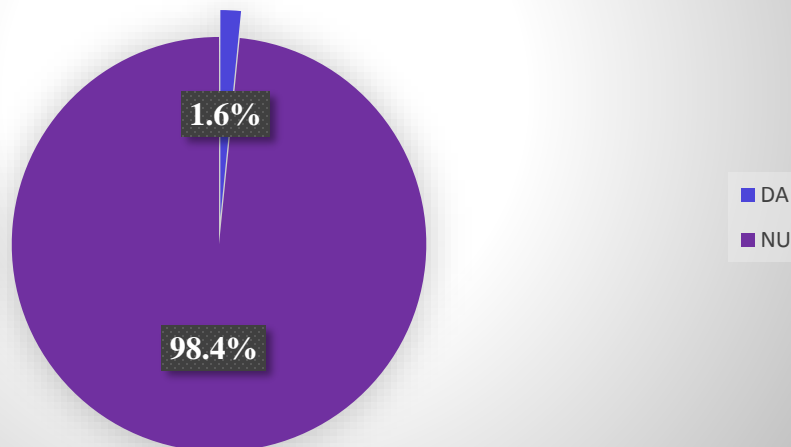

Au existat cazuri de refuz din partea alegătorilor de a le fi verificate datele de identitate în Registrul de Stat al Alegătorilor înainte de a vota?