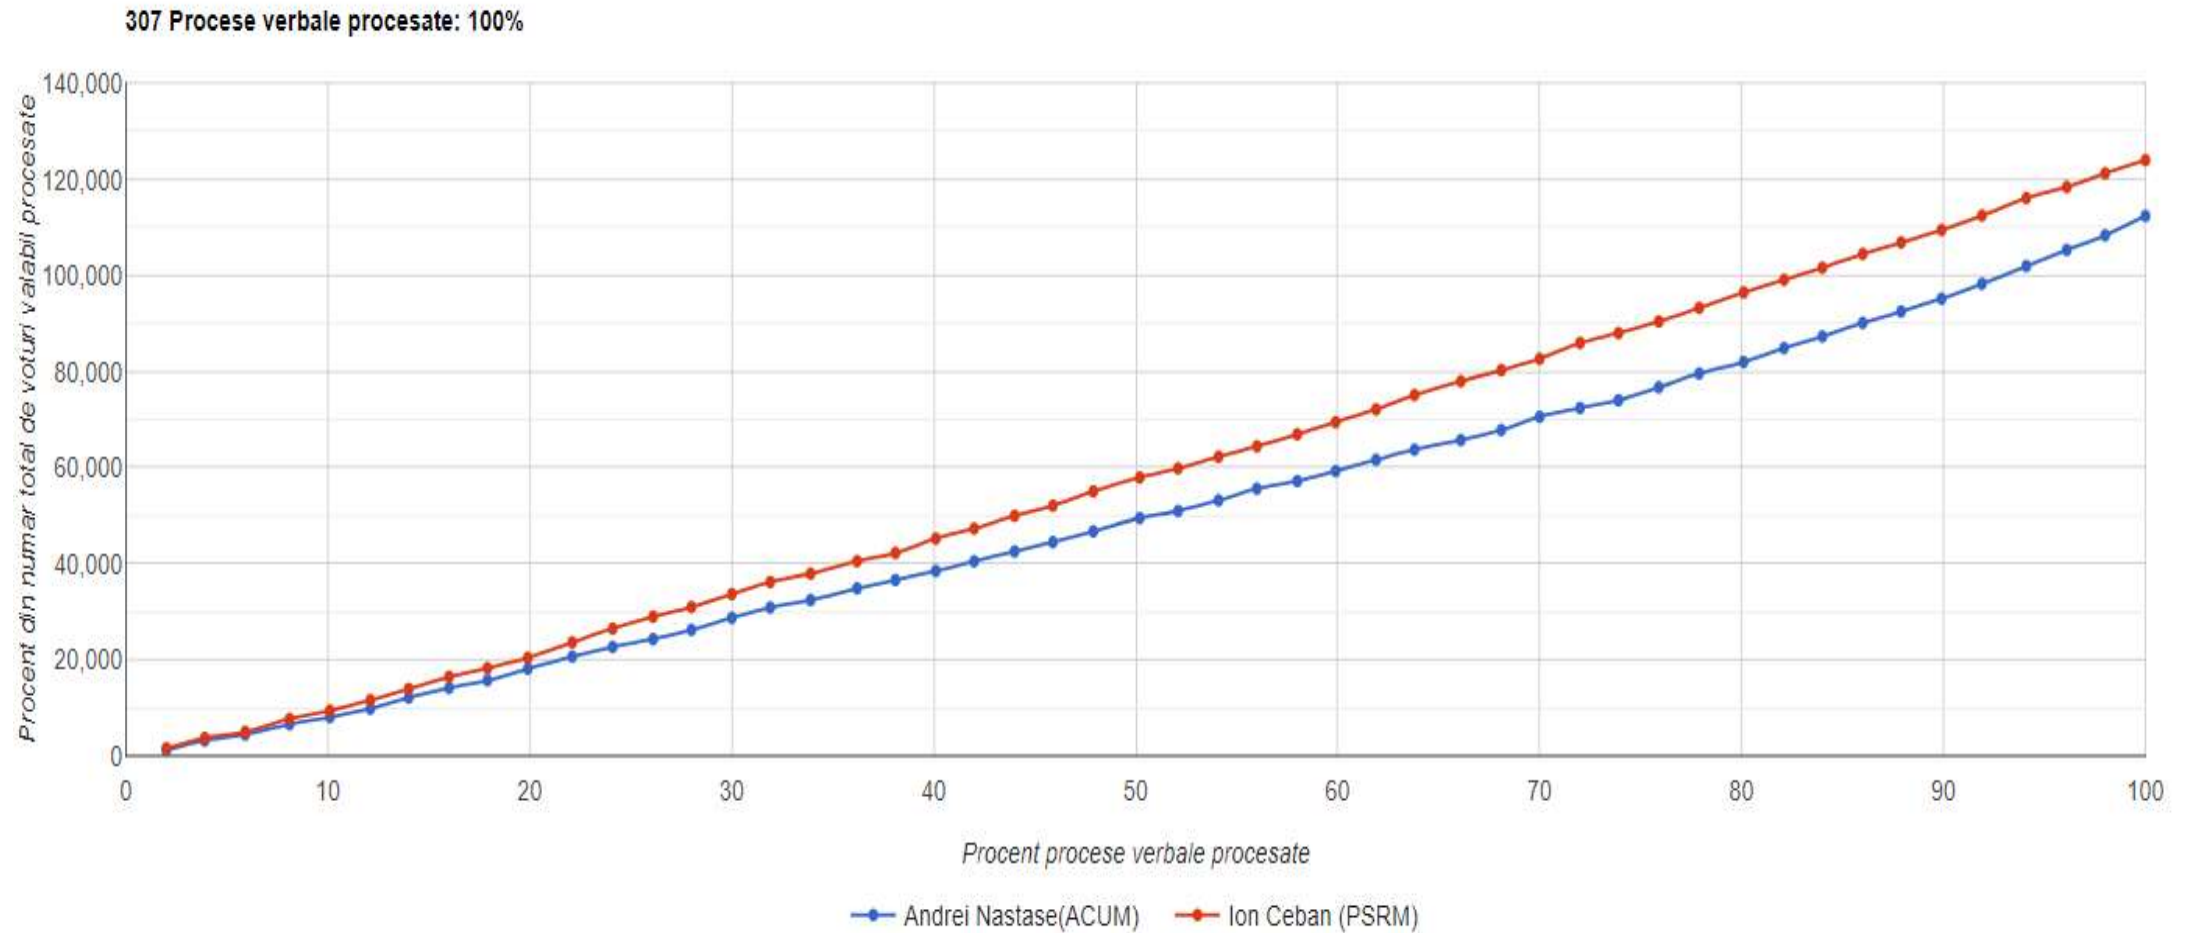

Evoluția scorului candidaților în funcție de nr. proceselor verbale procesate, nr. voturi - mun. Chișinău, Primar General