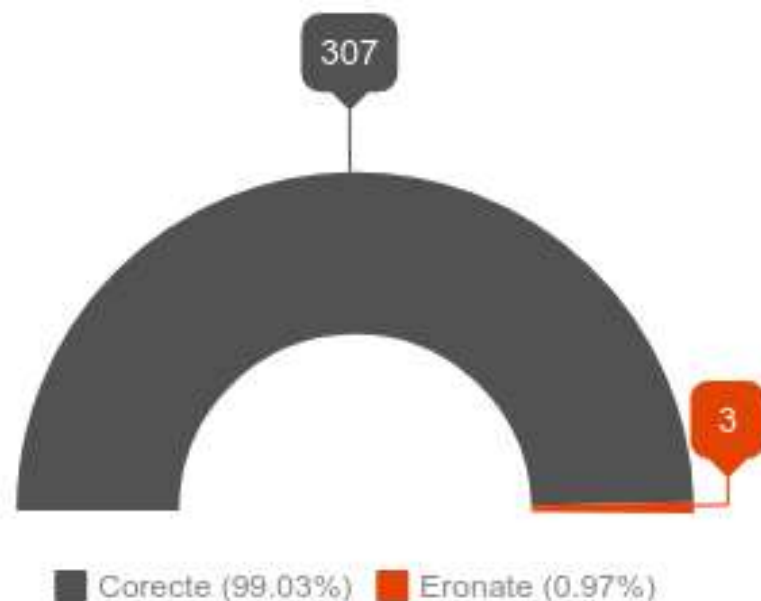

CEC

52.39%

47.61%

Promo-LEX

52.43%

47.57%

$$d=f+h$$

d- Numărul de alegători care au participat la votare