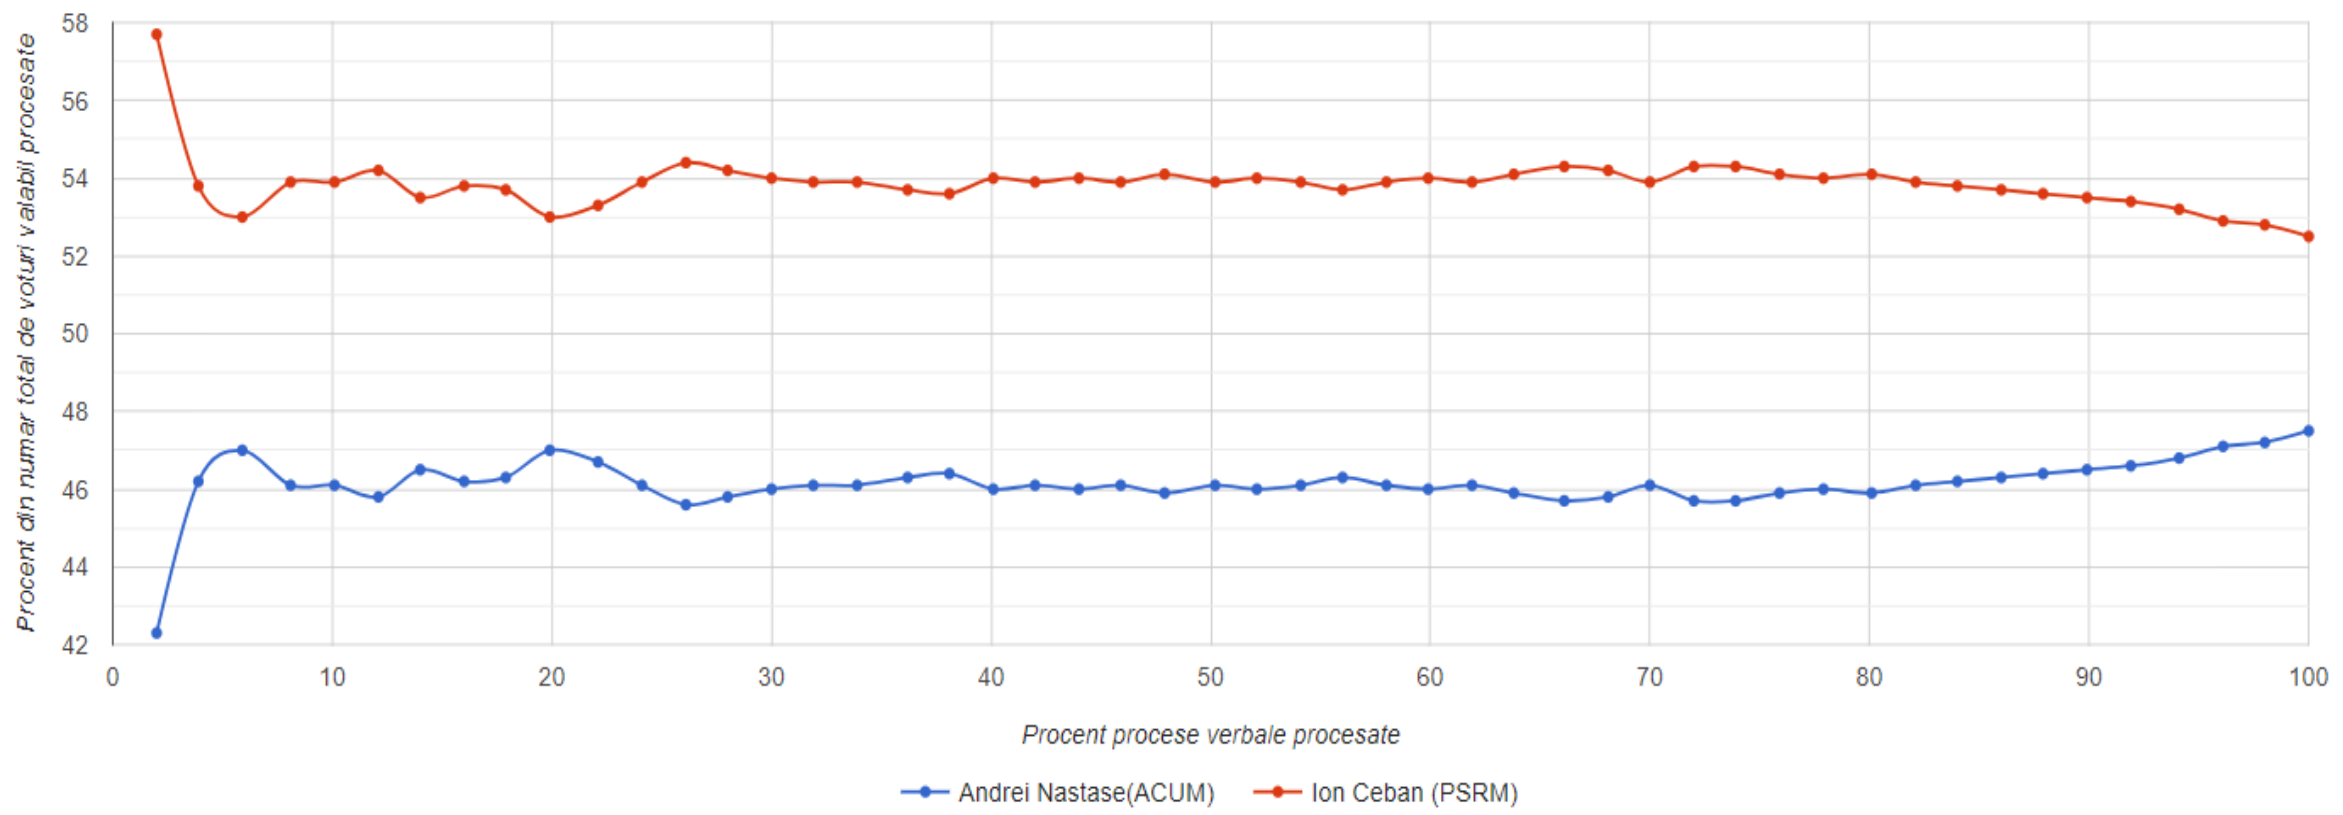

Prezentarea datelor preliminare privind numărarea în paralel a voturilor în municipiul Chișinău

Nr. total SV	307
Nr. SV monitorizate Promo-LEX	307
Nr. PV recepționate	307
Nr. PV eronate	6
Nr. PV lipsă	0

Rezultate preliminare în baza datelor colectate de
cătref Promo-LEX, până la ora 9:00

Evoluția scorului candidaților în funcție de nr. proceselor verbale procesate, % voturi - mun. Chișinău, Primar General

307 Procese verbale procesate: 100%