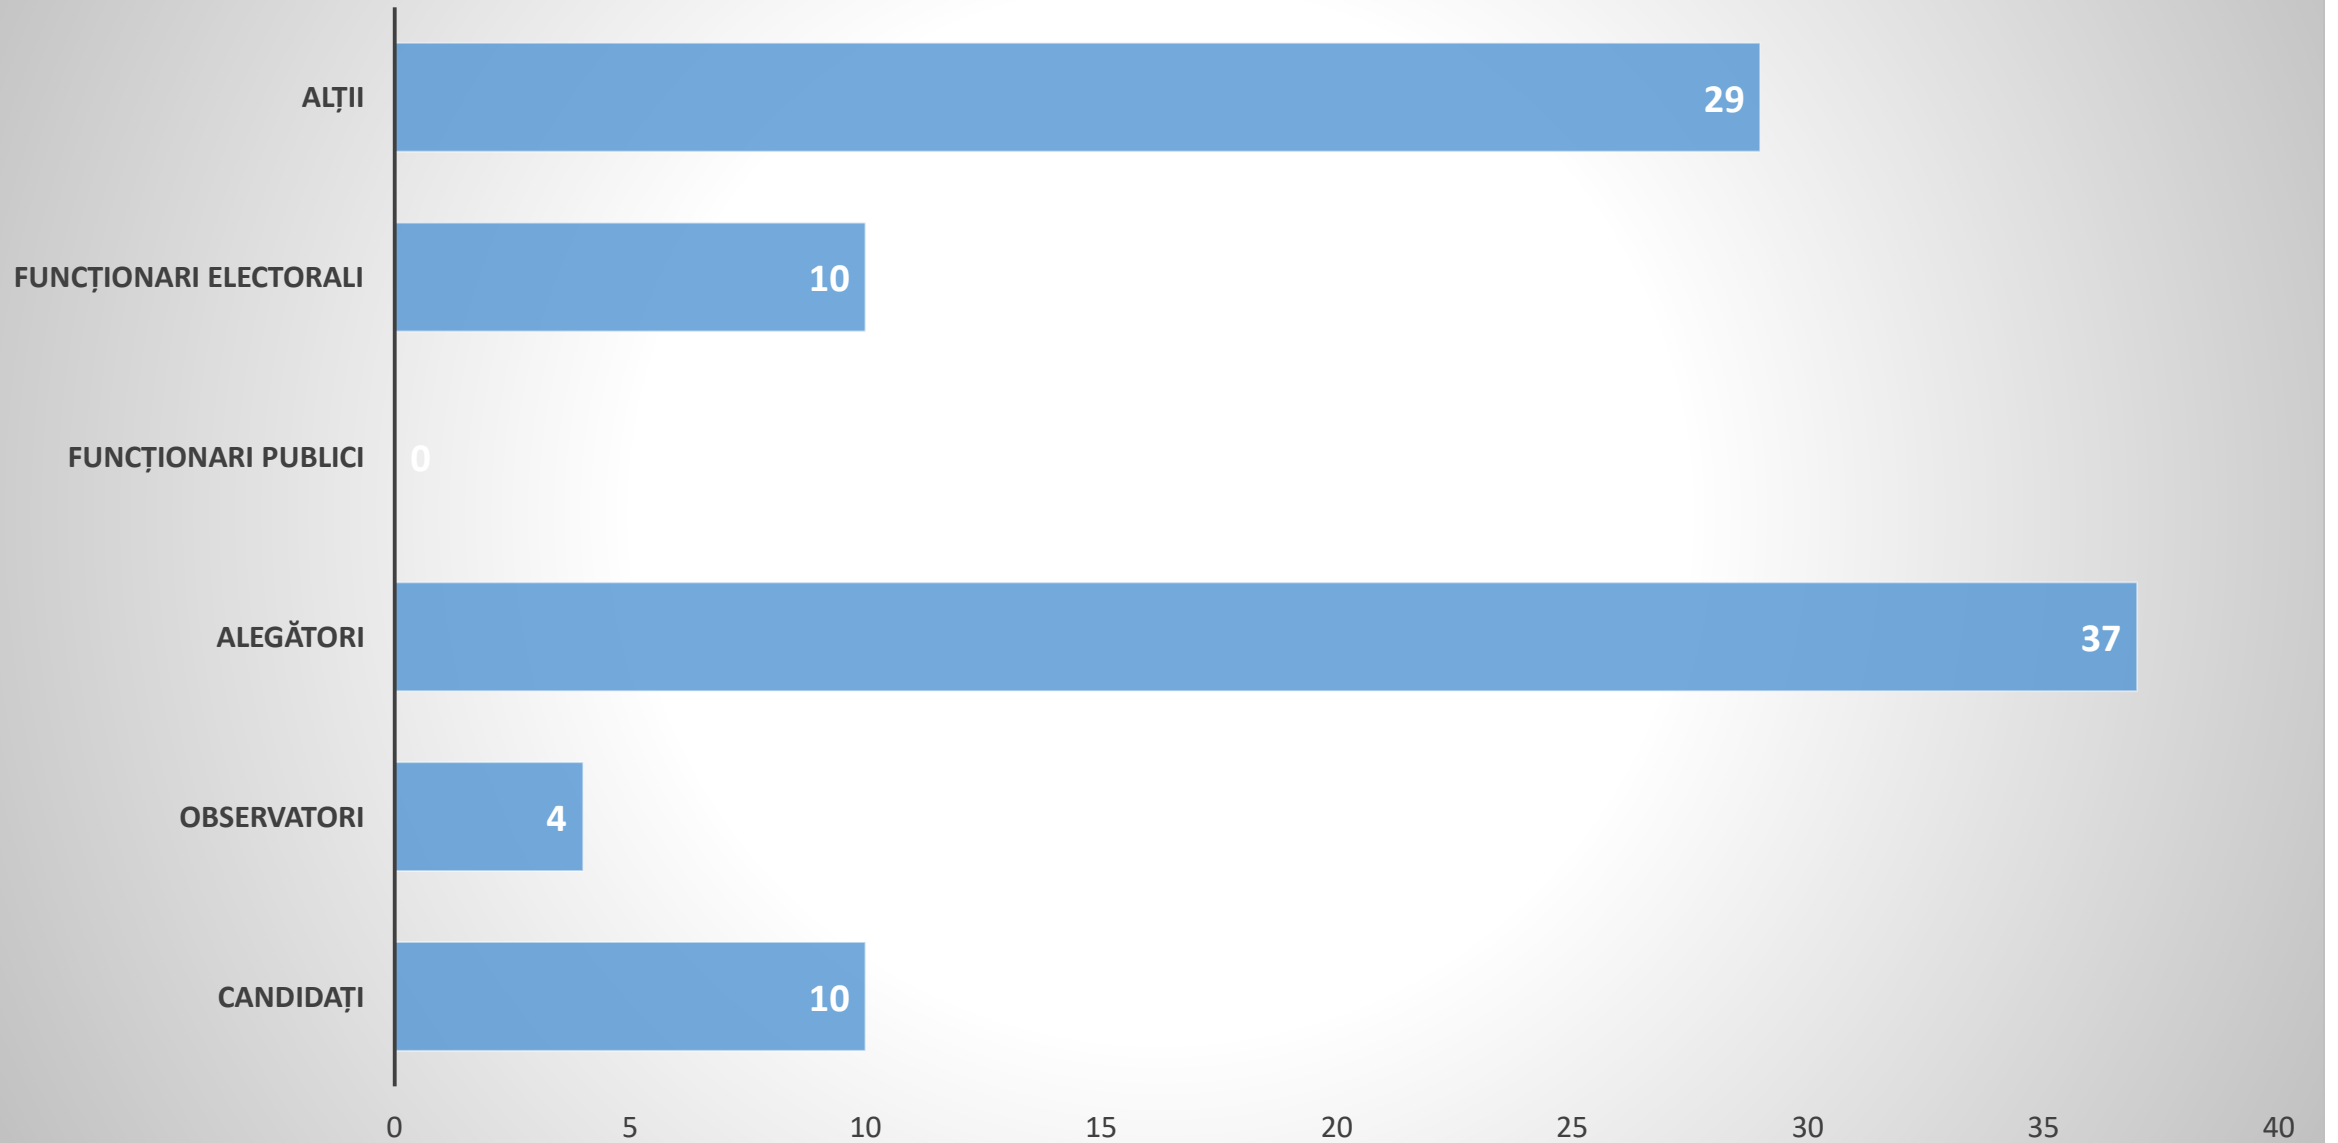

5 cazuri

#observatorPromoLEX

Cine a cauzat incidentul?

Cine a fost afectat de incident?

Locația / spațiul în care a avut loc incidentul?

Tip incident	Alegeri locale noi 2018_I	Alegeri locale noi 2018_II	Alegeri locale generale 2019_I	Alegeri locale generale 2019_II
Prezența materialelor de publicitate, afișaje, panouri electorale din raza secției de votare (100 metri de la localul secției)	4	4	10	5
Acces restricționat pentru observatori sau obstrucționarea procesului de observare liberă în secția de votare	3	0	2	1
Urnele de vot nu au fost sigilate potrivit procedurilor legale/ ruperea/ deteriorarea sau absența sigiliilor pe urnele de vot	22	6	4	8
Votarea nejustificată în grup (în cabine de vot se află 2 și mai multe persoane)	6	8	9	5
Prezența nejustificată a persoanelor neautorizate în incinta secției de votare sau în raza de 100 m	21	27	6	7
Buletinele de vot nerepartizate membrilor BESV nu sunt păstrate în loc sigur în incinta secției de votare	2	0	0	0
Zvonuri, tentative sau chiar situații de recompense materiale sau bănești oferite alegătorilor	0	1	3	1
Agitație electorală sau PR negru în perimetrul de 100 m și/sau în incinta secției de votare pentru a determina alegerea alegătorilor	10	4	19	11
Transportarea organizată a alegătorilor (autocare, microbuze sau alte unități de transport care în mod normal nu ar avea ce căuta în preajmă)	3	2	2	1
Încetarea/suspendarea nejustificată a votării în secția de votare	1	0	0	1
Acte de violență sau intimidări ale alegătorilor, sau altor persoane	5	3	13	12
Deficiențe în funcționarea SIAS Alegeri	11	3	10	0
Deficiențe în listele electorale	88	45	49	7
Fotografierea buletinelor de vot, alte încălcări ale secretului votului	33	19	10	5
Necompletarea inițială a formularelor speciale de numărare a rezultatelor votării	0		5	0
Întreruperea procesului de filmare a procedurilor de numărare a buletinelor de vot	0		10	2
Refuzul eliberării exemplarelor tuturor Proceselor Verbale de numărare a voturilor	0	0	4	0
Lipsa sigiliilor la cutiile/pachetele cu buletinele de vot expediate în adresa CECE	0	1	0	0
Lipsa materialelor necesare în secția de votare.	3	1		0
Eliberarea intenționată a mai mult decât un buletin de vot pentru un alegător sau introducerea mai mult decât un buletin de vot în urnă	0	1	0	
Altele	47	39	50	24
TOTAL	259	164	206	90