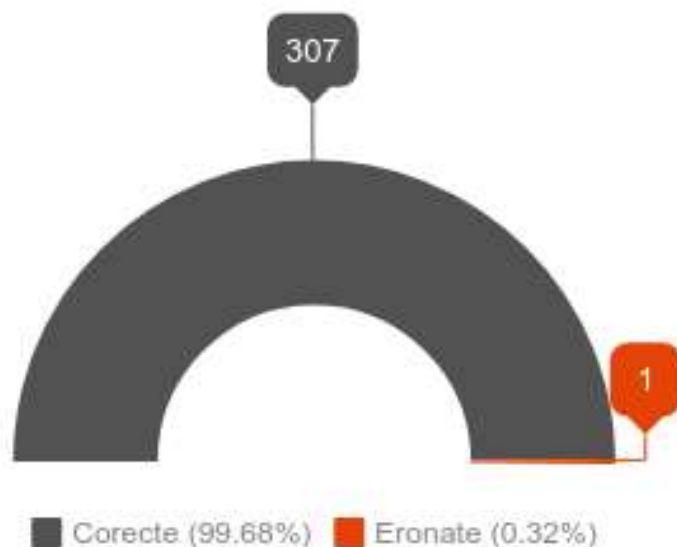

c- Numărul de alegători care au primit buletine de vot

d- Numărul de alegători care au participat la votare

f=d-h

f- Numărul buletinelor de vot declarate nevalabile

d- Numărul de alegători care au participat la votare

h - Numărul total de voturi valabil exprimate

#observatorPromoLEX

$$h = g1 + g2$$

h - Numărul total de voturi valabil exprimate

$g1+g2$ - Numărul total de voturi valabil exprimate

#observatorPromoLEX

$$i=c+j$$