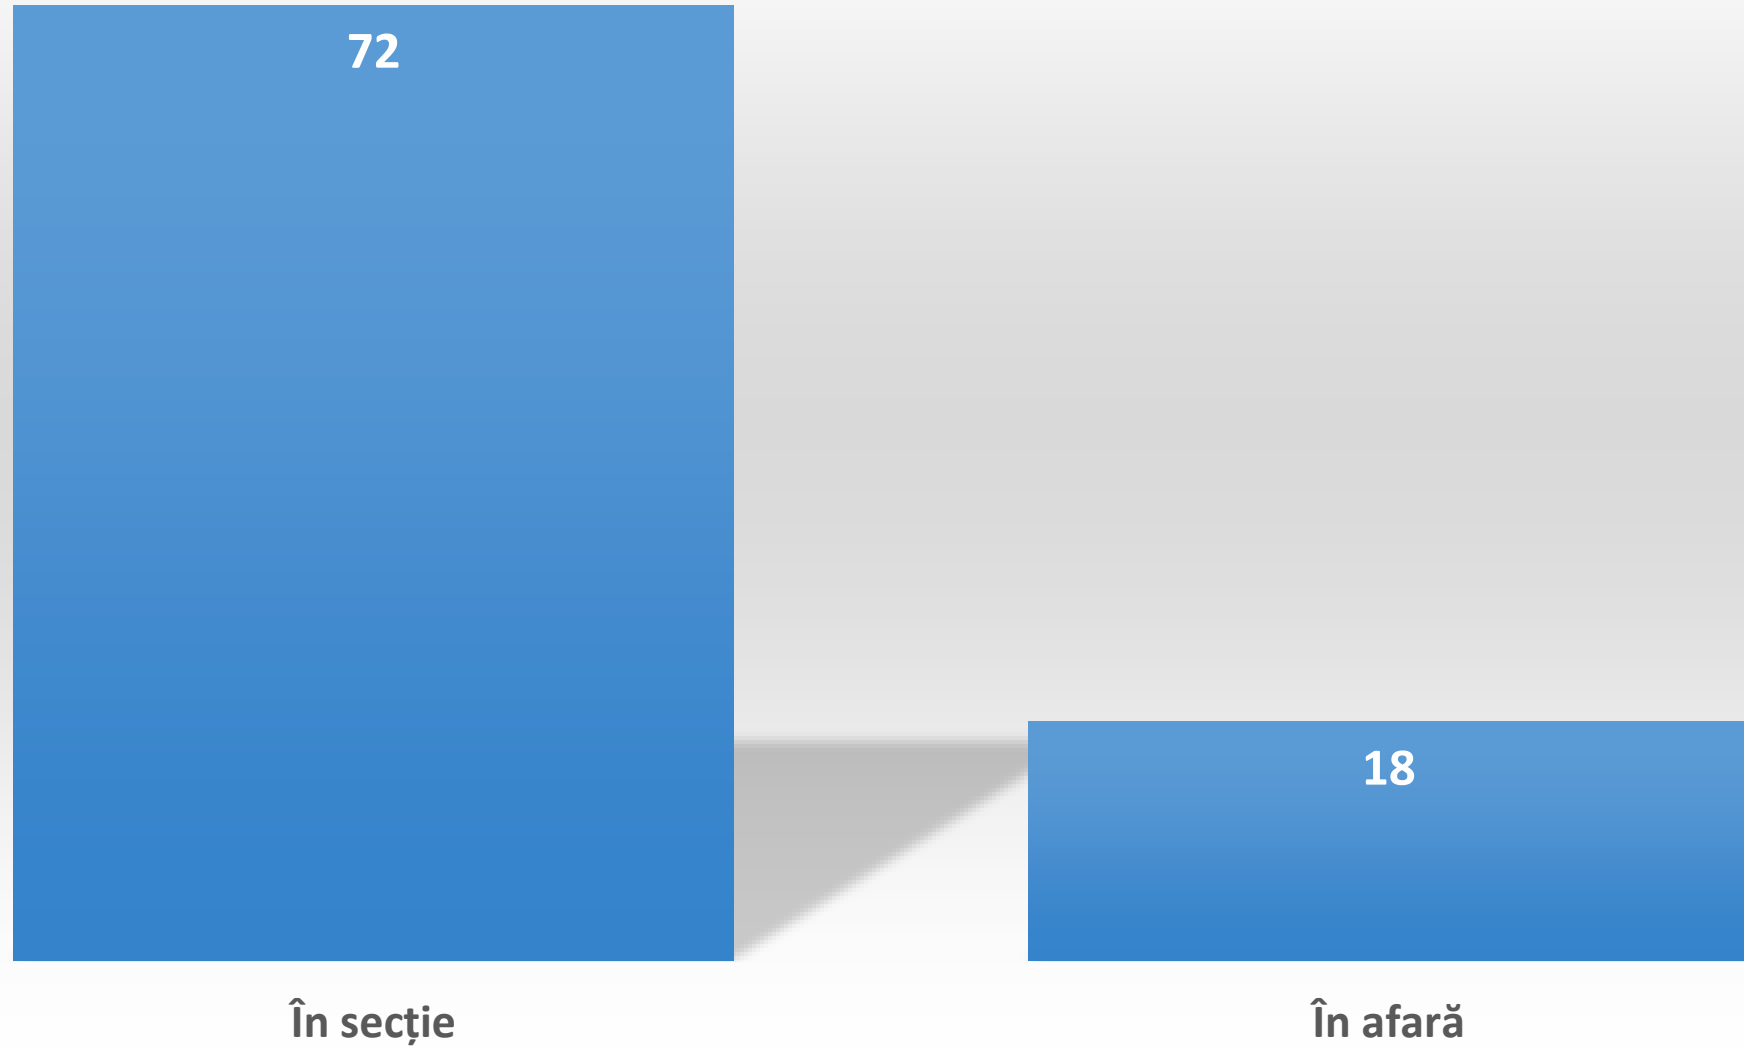

5 cazuri

#observatorPromoLEX

Cine a cauzat incidentul?

Cine a fost afectat de incident?

Locația / spațiul în care a avut loc incidentul?

Tip incident	Alegeri locale noi 2018_I	Alegeri locale noi 2018_II	Alegeri locale generale 2019_I	Alegeri locale generale 2019_II
Prezența materialelor de publicitate, afișaje, panouri electorale din raza secției de votare (100 metri de la localul secției)	4	4	10	5
Acces restricționat pentru observatori sau obstrucționarea procesului de observare liberă în secția de votare	3	0	2	1
Urnele de vot nu au fost sigilate potrivit procedurilor legale/ ruperea/ deteriorarea sau absența sigiliilor pe urnele de vot	22	6	4	8
Votarea nejustificată în grup (în cabine de vot se află 2 și mai multe persoane)	6	8	9	5
Prezența nejustificată a persoanelor neautorizate în incinta secției de votare sau în raza de 100 m	21	27	6	7
Buletinele de vot nerepartizate membrilor BESV nu sunt păstrate în loc sigur în incinta secției de votare	2	0	0	0
Zvonuri, tentative sau chiar situații de recompense materiale sau bănești oferite alegătorilor	0	1	3	1
Agitație electorală sau PR negru în perimetrul de 100 m și/sau în incinta secției de votare pentru a determina alegerea alegătorilor	10	4	19	11
Transportarea organizată a alegătorilor (autocare, microbuze sau alte unități de transport care în mod normal nu ar avea ce căuta în preajmă)	3	2	2	1
Încetarea/suspendarea nejustificată a votării în secția de votare	1	0	0	1
Acte de violență sau intimidări ale alegătorilor, sau altor persoane	5	3	13	12
Deficiențe în funcționarea SIAS Alegeri	11	3	10	0
Deficiențe în listele electorale	88	45	49	7
Fotografierea buletinelor de vot, alte încălcări ale secretului votului	33	19	10	5
Necompletarea inițială a formularelor speciale de numărare a rezultatelor votării	0		5	0
Întreruperea procesului de filmare a procedurilor de numărare a buletinelor de vot	0		10	2
Refuzul eliberării exemplarelor tuturor Proceselor Verbale de numărare a voturilor	0	0	4	0
Lipsa sigiliilor la cutiile/pachetele cu buletinele de vot expediate în adresa CECE	0	1	0	0
Lipsa materialelor necesare în secția de votare.	3	1		0
Eliberarea intenționată a mai mult decât un buletin de vot pentru un alegător sau introducerea mai mult decât un buletin de vot în urnă	0	1	0	
Altele	47	39	50	24
TOTAL	259	164	206	90